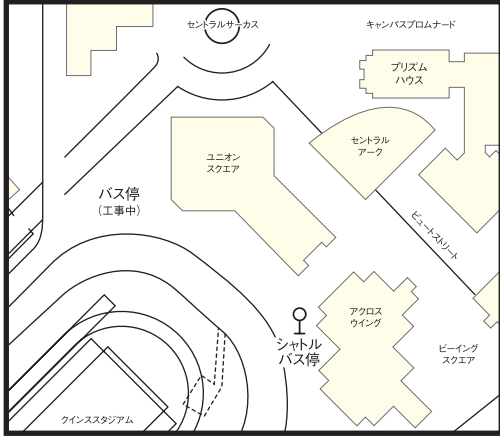

特別講演会・交流会会場交通アクセス

大学発無料シャトルバス利用

路線バス

220円

南草津駅

JR
190円