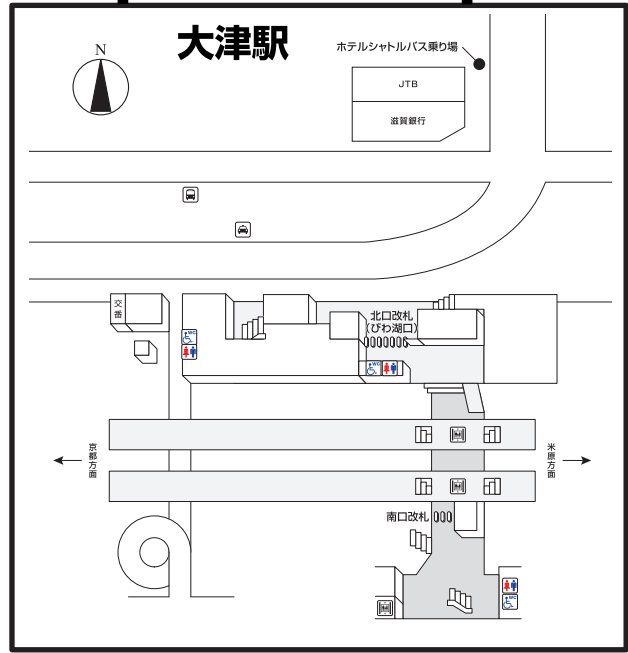

特別講演会・交流会会場交通アクセス

大学発無料シャトルバス利用

路線バス

220円

南草津駅

JR
190円

京都

JR
190円

周辺図

ホテルシャトルバスバス
10分

大津プリンスホテル